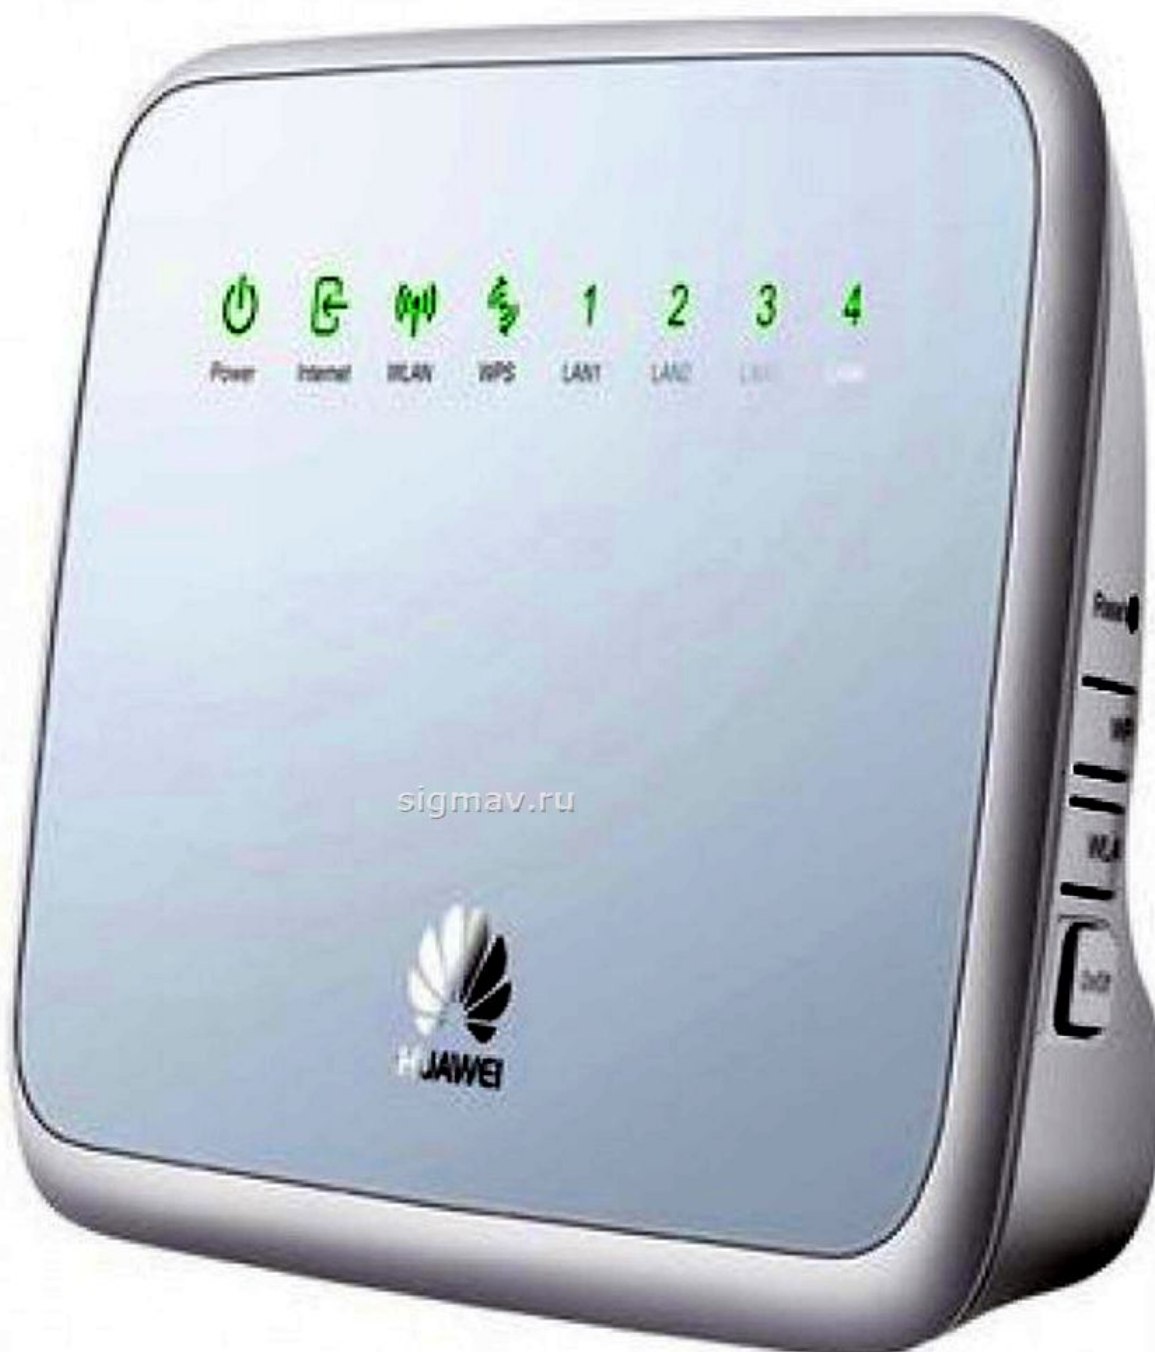

Роутер Huawei WS325

990р.
Без НДС 990р.

Маршрутизатор Huawei WS325 – это стильное компактное устройство, обеспечивающее беспроводную передачу информации и надежную защиту домашней сети. Дизайн аппарата гармонирует с современными интерьерами, а функциональные характеристики делают эту модель совместимой с большинством используемой цифровой техники.

Его можно прикреплять к стене или устанавливать горизонтально

внутри помещений. Модель Huawei WS325 оснащена четырьмя портами Ethernet, которые обеспечивают стабильную скорость до 100 Мбит/сек. Совместимые стандарты беспроводной сети и две внутренние антенны позволяют передавать данные по wi-fi на максимальной скорости до 300 Мбит/с.

Это устройство оснащено стандартными функциями защиты сети. Дополнительно маршрутизатор имеет встроенные функции системы родительского контроля, распределения сетевых ресурсов, защиты от внешних атак. Технология WPS позволяет подключать новые устройства нажатием всего одной кнопки. Цена маршрутизатора соответствует техническим характеристикам.