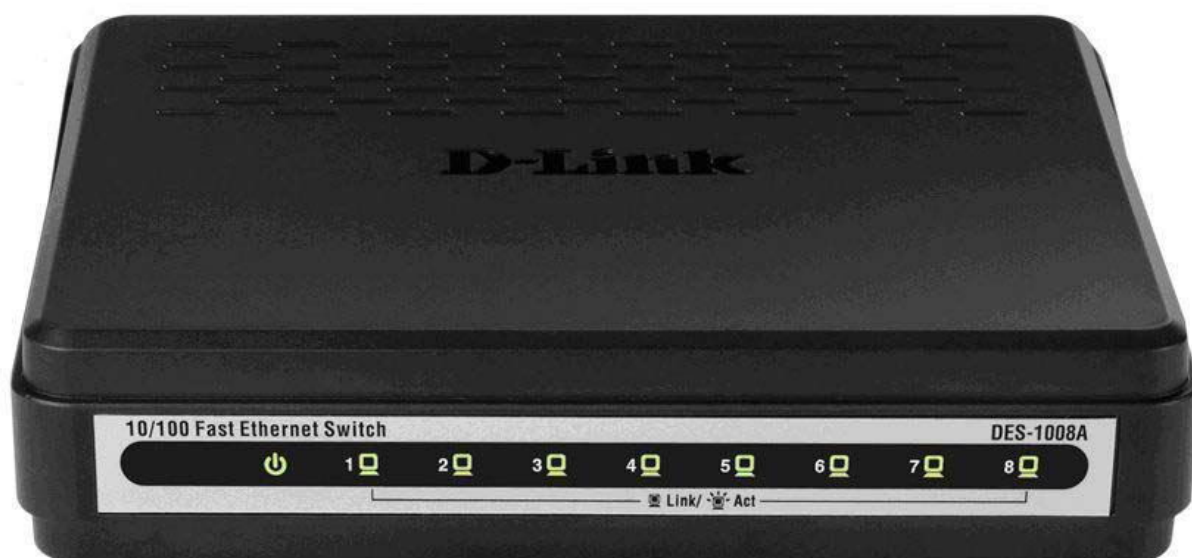

Коммутатор D-Link DES-1008A/E 8 port 10/100M

690р.
Без НДС 690р.

Коммутатор имеет 8 портов 10/100 Мбит/с, позволяющими небольшой рабочей группе легко подключаться к сетям Fast Ethernet. Это возможно благодаря свойству портов автоматически определять сетевую скорость и работать по стандартам 10BASE-T и 100BASE-TX, а также в режиме передачи полу-/полный дуплекс.

Все порты поддерживают автоматическое определение полярности MDI/MDIX. Любой порт можно подключить к компьютеру, концентратору, маршрутизатору или коммутатору, используя типовой

"перекрестный" патч корд Ethernet.

Порты свича D-Link DES-1008A/E поддерживают управление потоком 802.3x. Функция предотвращает потерю пакетов посредством передачи сигнала о возможном переполнении буфера. Приостановка передачи пакетов продолжается до тех пор, пока порт не будет готов принимать новые данные. Это обеспечивает надежное соединение всех подключенных устройств.